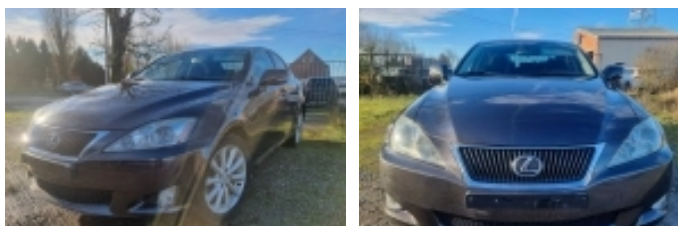

Lexus is220d 177cv Gps, Airco, Cruise, Jantes alu, Bluetooth - 5 999 € Bon état

DESCRIPTION

Lexus is220d 177cv 130kw 6vitesses, Gps, Airco, Cruise control, volant multifonctions, caméra de recul et radar avant et arrière, Jantes aluminium, Radio cd téléphone Bluetooth et média, pack électrique, ordinateur de bord, keyless go start stop, antibrouillard avant, verrouillage centralisé avec commande à distance 2clés...

INFORMATIONS

Type de voiture : Berline
Couleur : Gris
Couleur intérieur : Gris
Date de sortie : 01/01/2010
Marque : Lexus
Modèle : Other Lexus Models
Km : 200000 Km
Version : Lexus is220d 177cv 130kw
Puissance : 130 W Watt
Norme Euro : 4
Type Carburant : Diesel
Cylindrée : 2200 cc
CO² (g/Km) : 148